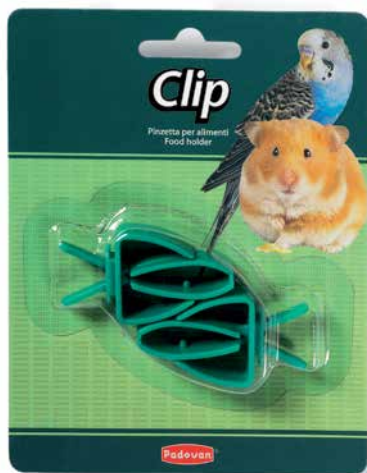

PP00087

PP00057

PRODUCTS	CODE	PCS	EAN CODE
CLIP	2 pcs PP00087	24	8 001254 000879
SANICID	1 L PP00540	6	8 001254 005409
TRASPORTINO piccolo	16x9x10 cm PP00114	200	8 001254 001142
TRASPORTINO grande	22,5x12,5x12,5 cm PP00057	200	8 001254 000572